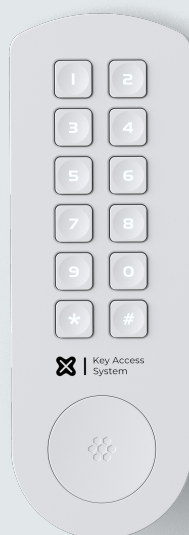

FICHA DE PRODUCTO

LOCK + KEYPAD

APERTURA
PUERTA
PRINCIPAL

Baintex Technologies
B98664196

WWW.BAINTEX.COM

CERRADURA INTELIGENTE:

- **Comunicación Bluetooth:** Utiliza tecnología Bluetooth para una conexión segura y eficiente con tu dispositivo.
- **Control de Cerraduras Multipernos/Multipuntos:** Compatible con cerraduras que tienen múltiples puntos de anclaje, ofreciendo una mayor seguridad
- **Alimentación Dual:** Es la única del mercado que puede alimentarse tanto directamente a corriente como a través de una batería recargable de litio, que tiene una autonomía de 30 a 45 días con una sola carga.
- **Cargador/Alimentador de Batería:** Incluye un cargador para la batería recargable, asegurando que la cerradura siempre esté operativa.
- **Apertura de Llave Tradicional:** Mantiene la opción de apertura con llave tradicional para mayor flexibilidad y seguridad adicional.

KEYPAD

- **Conexión a Corriente:** Se conecta a corriente mediante una fuente de alimentación al telefonillo o pestillo eléctrico de la puerta. Cuenta con una batería de respaldo con una autonomía de 6 a 10 horas
- **Aperturas por enlace:** Permite habilitar aperturas por enlace (sin descargar App), sistema preferido por los huéspedes.
- **Función bridge:** Proporciona internet al sistema para la gestión de invitaciones y el control de accesos.
- **Adaptabilidad:** Este dispositivo se adapta al 99% de los telefonillos o intercom de las viviendas.

PRECISA DE UN PROFESIONAL
PARA SU INSTALACIÓN

FICHA DE PRODUCTO

LOCK + KEYPAD

BAINTEX

Baintex Technologies
B98664196

ESTE PACK INCLUYE:

- Chapa acero anti taladro 3mm
- Cargador / alimentador batería litio
- Sensores ópticos para detección aperturas / cierres
- Detector puerta abierta / cerrada para marco puerta
- Cilindro europeo de Seguridad